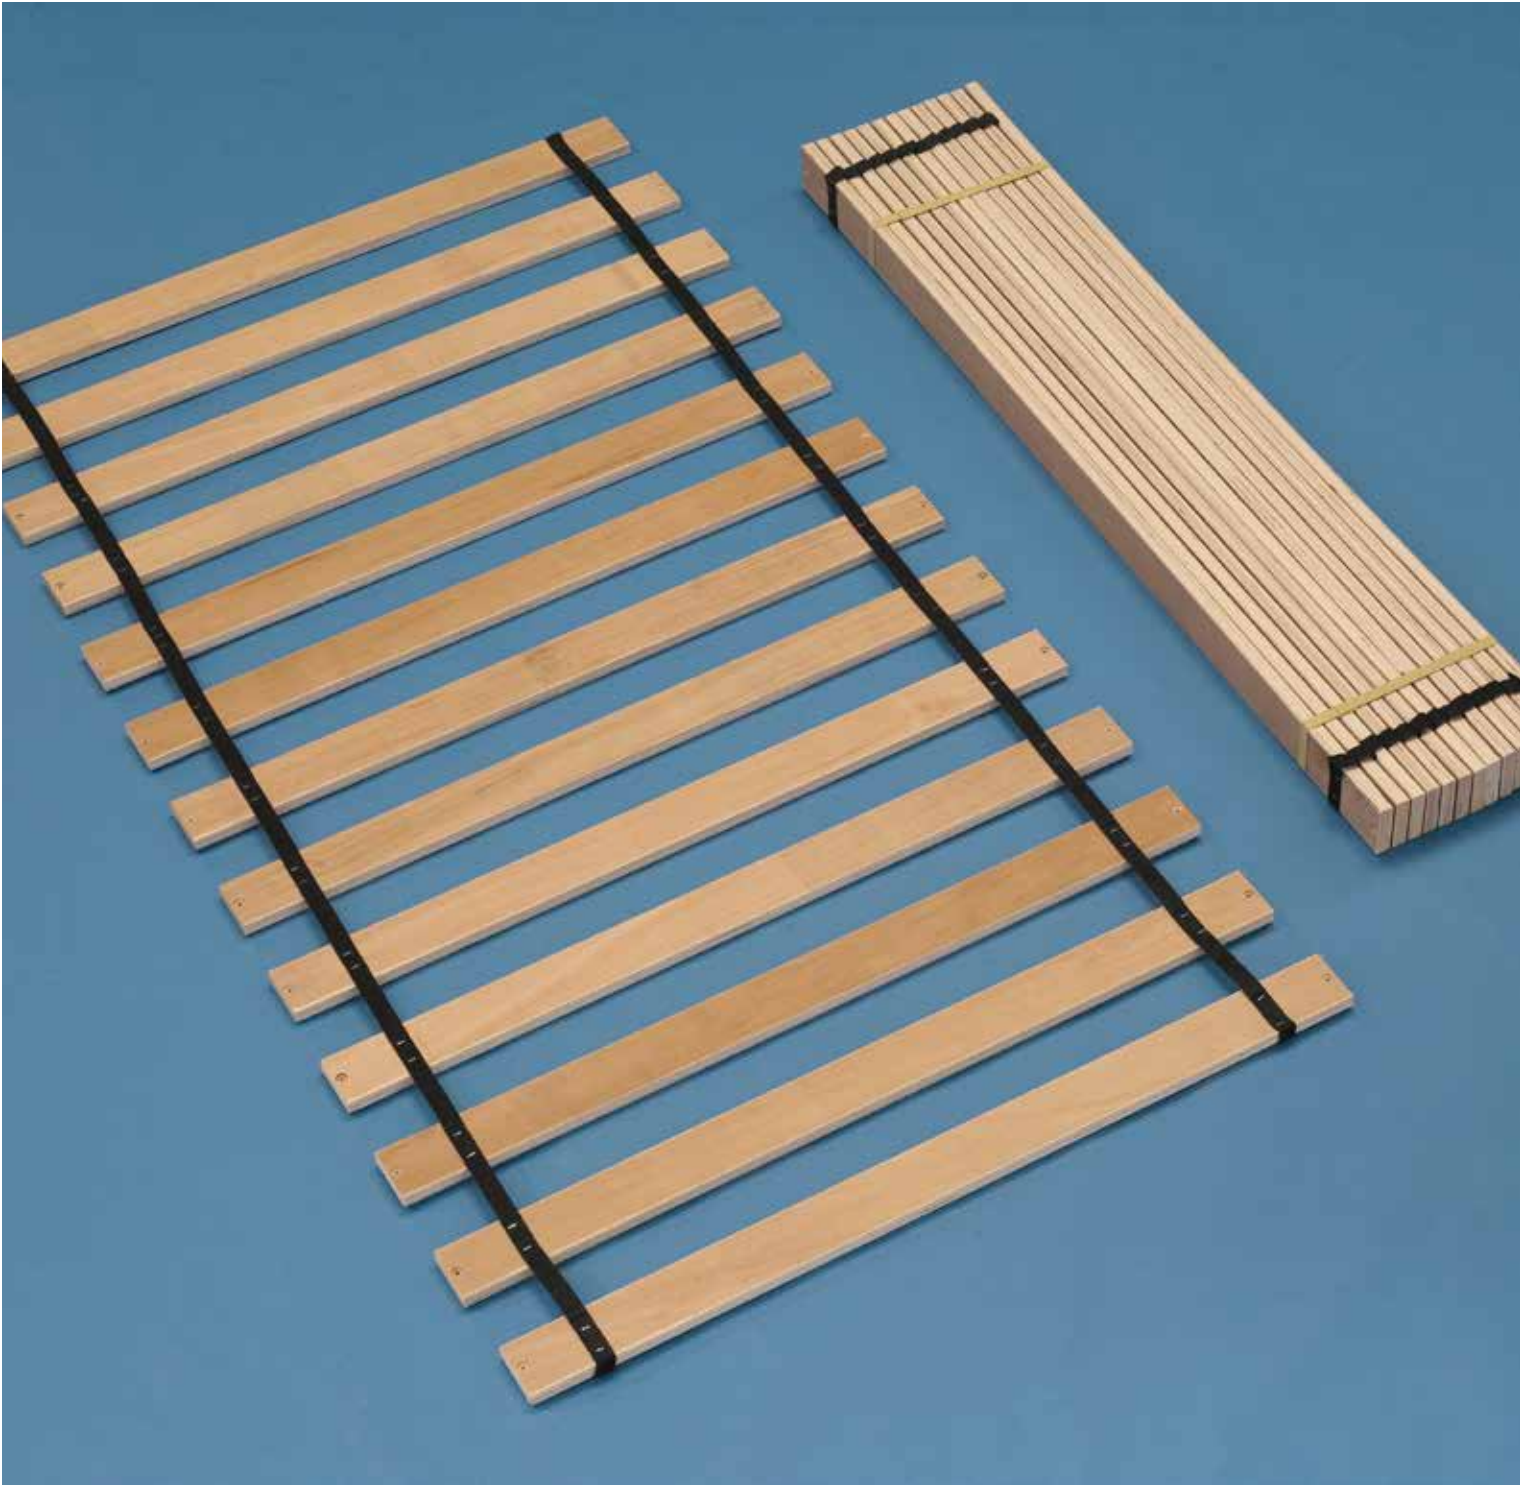

Roll Slats

- B100-11 - 3/3 Roll Slats **$35.00**
- B100-12 - 4/6 Roll Slats **$49.00**
- B100-13 - 5/0 Roll Slats **$64.00**
- B100-14 - 6/6 Roll Slats **$80.00**