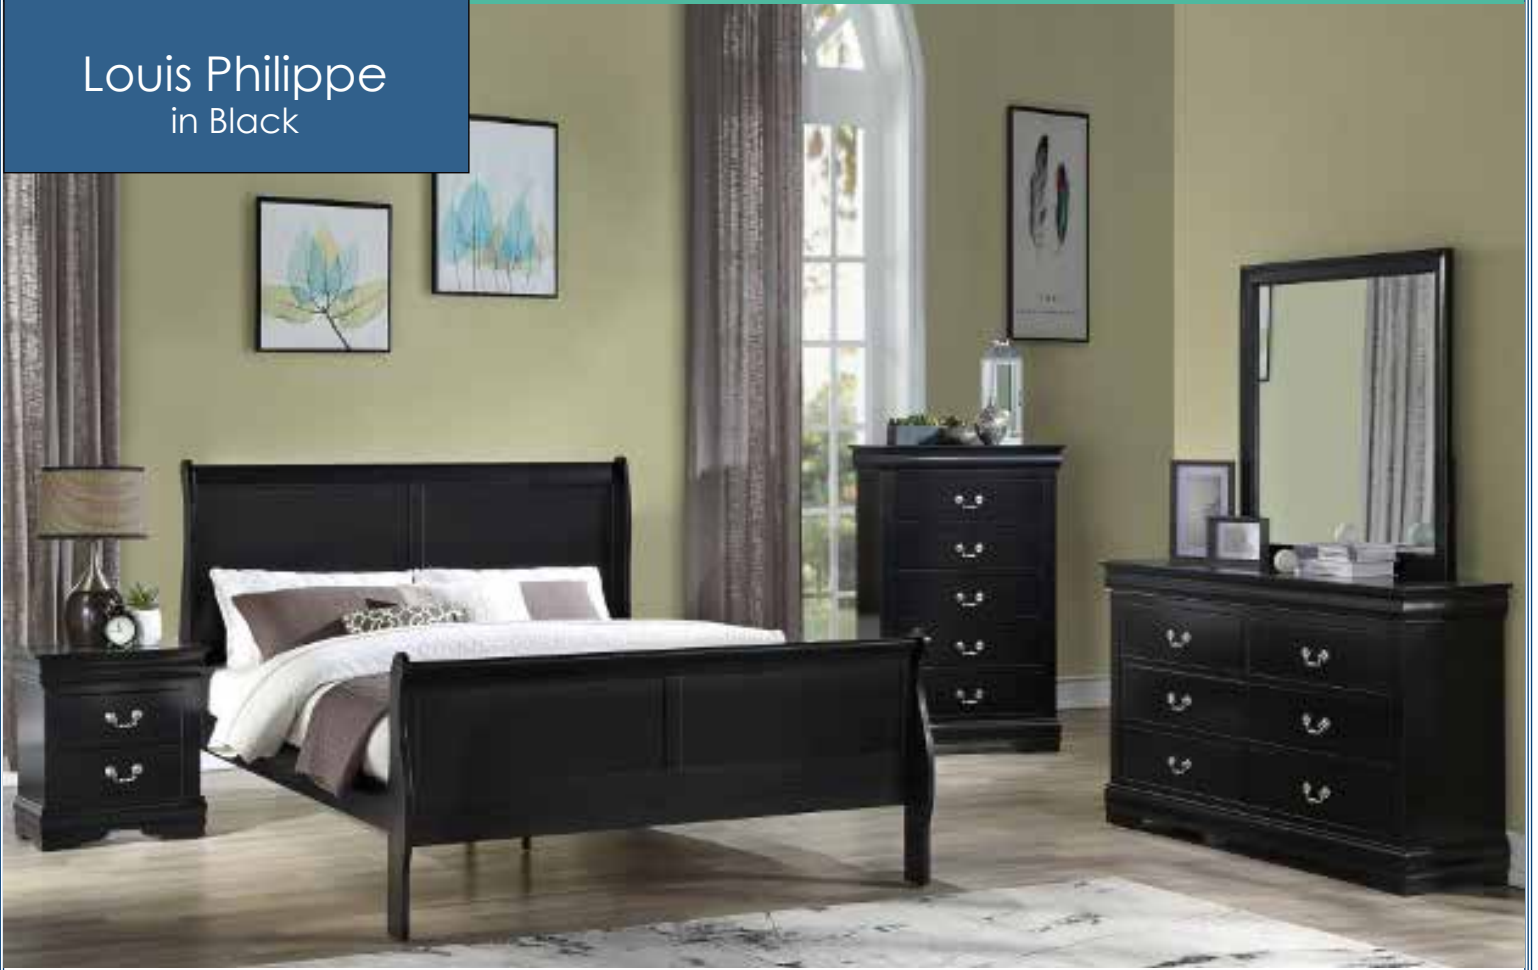

## Millie Bedroom Set

B9250-11- Mirror

<b><u>REG</u></b>	<b><u>SALE</u></b>
\$35	\$5 13

# BEDROOM

Louis Philippe  
in Cherry

	<b>REG</b>	<b>SALE</b>	
B3850-11- Mirror	\$29	\$5	5

# BEDROOM

Louis Philippe  
in Black

	<u>REG</u>	<u>SALE</u>	
B3950-11- Mirror	\$33	\$5	3